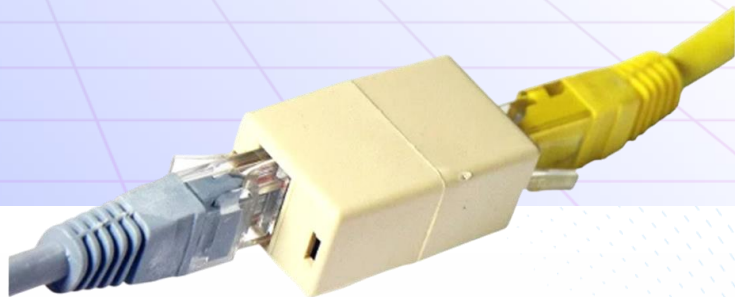

Муфта соединительная RJ-45

Общее описание

Соединительная муфта RJ-45 (8P8C) предназначена для соединения двух компьютерных кабелей, что делает её незаменимым элементом телекоммуникационных систем. Устройство позволяет быстро и надежно соединить оборванный кабель или увеличить его длину без необходимости пайки или использования дополнительного оборудования.

Особенности:

- Подходит для соединения кабелей с 4 или 8 жилами.
- Надежная фиксация кабелей исключает потерю контакта.
- Простая установка через стандартные коннекторы RJ-45.
- Совместима с компьютерными и телекоммуникационными сетями.

Технические характеристики:

Тип разъема	8P8C (RJ-45)
Применение	Соединение или удлинение кабелей
Материал корпуса	Высококачественный пластик
Совместимость	Сетевые кабели категории CAT5, CAT5e, CAT6